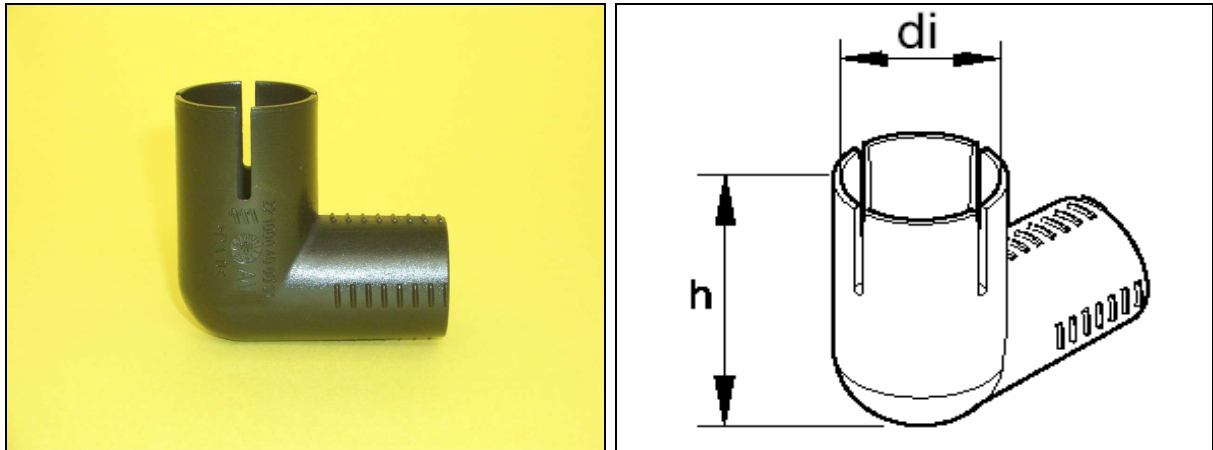

4.38 Bogen VL

- Bogen für Verbrennungsluft (VL)
- Zum Anschluss des Verbrennungsluftschlauches an das Heizgerät.

Bezeichnung	Maße	Art.-Nr.	Preis / Stck
Bogen VL 20	$d_i = 20\text{mm}$ $h = 45\text{mm}$	357-01-20	4,20 €
Bogen VL 25	$d_i = 25\text{mm}$ $h = 50\text{mm}$	357-01-25	4,20 €