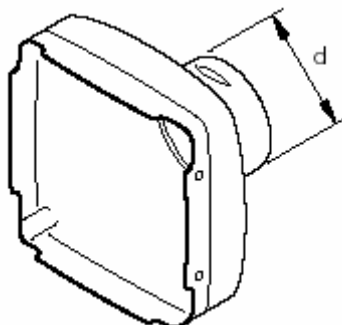

4.10 Hutze

- Hutze
- Zum Anschluss der luftführenden Teile an das jeweilige Luftheizgerät.
- Material: Polyamid PA4.6 (glasfaserverstärkt), hitzebeständig
- Farbe: Schwarz

Bezeichnung	Maße	Art.-Nr.	Preis / Stck
Hutze 60	d = 60mm	329-02-60	3,90 €
Hutze 75	d = 75mm	329-02-75	3,90 €
Hutze 75	d = 75mm	329-04-75	3,90 €
Hutze 90	d = 90mm	329-04-90	5,90 €

(Preis einschl. 19% USt.; zzgl. Verpackung und Versand)

Pos. 1+2 passend für *AIRTRONIC D2*.

Pos. 3+4 passend für *AIRTRONIC D4 / D4S*.