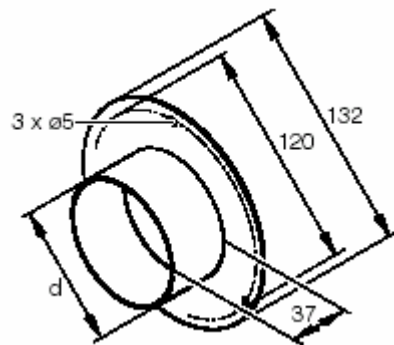

## 4.11 Schlauchstutzen 90

- Schlauchstutzen
- Passend zu Gitter 100/132 (Art.-Nr. 331-00-01).
- Zum Anschluss von Lüftungs-, Heizungs- und Klimaschläuchen.
- Material: Metall

Bezeichnung	Maße	Art.-Nr.	Preis / Stck
Schlauchstutzen 90	d = 90mm	330-01-90	13,90 €